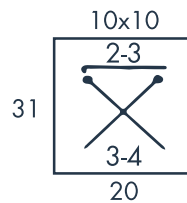

Rubi.

I ♥ microfibra

geminola

REF. VHA29

100gr 320 m. nm. 3.2 100% Microfibra

100

104

101