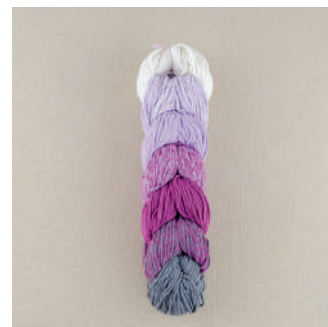

107

www.lanasrubi.com

ESCANEA EL QR
PARA APRENDER
MÁS SOBRE
ESTA CALIDAD