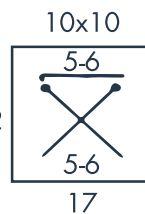

Rubi.

I ♥ agujas y macramé²²

imagina

REF. VHA30

250gr 200m 80% Algodón reciclado 20% Poliéster

7 MINI-OVILLOS INDEPENDIENTES COMBINADOS EN CADA MADEJA

100

101