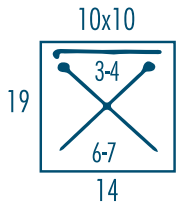

|  agujas y macramé

RUBI.

EC  *imagina* **blocki**

REF. VHA37

200gr 145 m. 100% Algodón reciclado

001

005

002