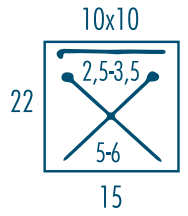

RUBI.

|  *accesorios para brillar*

alora

REF. VHA38

200gr 180 m. 100% Micro Poliéster

www.lanasrubi.com